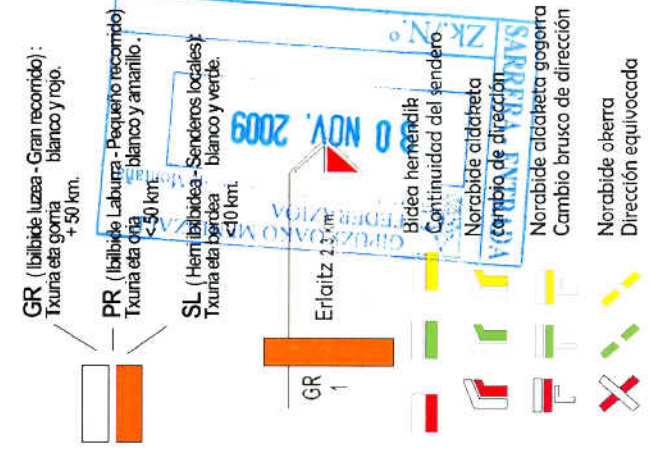

MENDI ERRESKATEA / RESCATE DE MONTAÑA

112

GREIM (Aragon y Asturias) 062

Pirineo Frances*
SOS Gavarrie 00 33 562 92 48 24
PGSM-Oloron 00 33 559 39 86 22
PGHM Pierrefite 00 33 562 92 75 07
PGSM Bagneres 00 33 561 79 00 17
SOS Samnit Lary 00 33 562 39 55 18

2010

URTARRILAEENERO	1 2 3 4 5 6 7 8 9 10 11 12 13 14 15 16 17 18 19 20 21 22 23 24 25 26 27 28 29 30 31	OTSAILA/FEBRERO	1 2 3 4 5 6 7 8 9 10 11 12 13 14 15 16 17 18 19 20 21 22 23 24 25 26 27 28 29 30 31	MARTXOA/MARZO	1 2 3 4 5 6 7 8 9 10 11 12 13 14 15 16 17 18 19 20 21 22 23 24 25 26 27 28 29 30 31
APRILAI/ABRIL	1 2 3 4 5 6 7 8 9 10 11 12 13 14 15 16 17 18 19 20 21 22 23 24 25 26 27 28 29 30	MAIATZA/MAYO	1 2 3 4 5 6 7 8 9 10 11 12 13 14 15 16 17 18 19 20 21 22 23 24 25 26 27 28 29 30	EKAINA/JUNIO	1 2 3 4 5 6 7 8 9 10 11 12 13 14 15 16 17 18 19 20 21 22 23 24 25 26 27 28 29 30
UZTAILA/JULIO	1 2 3 4 5 6 7 8 9 10 11 12 13 14 15 16 17 18 19 20 21 22 23 24 25 26 27 28 29 30 31	ABUZTUA/AGOSTO	1 2 3 4 5 6 7 8 9 10 11 12 13 14 15 16 17 18 19 20 21 22 23 24 25 26 27 28 29 30 31	IRAILA/SEPTIEMBRE	1 2 3 4 5 6 7 8 9 10 11 12 13 14 15 16 17 18 19 20 21 22 23 24 25 26 27 28 29 30
URRIA/OCTUBRE	1 2 3 4 5 6 7 8 9 10 11 12 13 14 15 16 17 18 19 20 21 22 23 24 25 26 27 28 29 30 31	AZAROA/NOVIEMBRE	1 2 3 4 5 6 7 8 9 10 11 12 13 14 15 16 17 18 19 20 21 22 23 24 25 26 27 28 29 30 31	ABENDUA/DICIEMBRE	1 2 3 4 5 6 7 8 9 10 11 12 13 14 15 16 17 18 19 20 21 22 23 24 25 26 27 28 29 30 31

Mendi irteerak / calendario de montaña

Ibilbideak / Senderismo